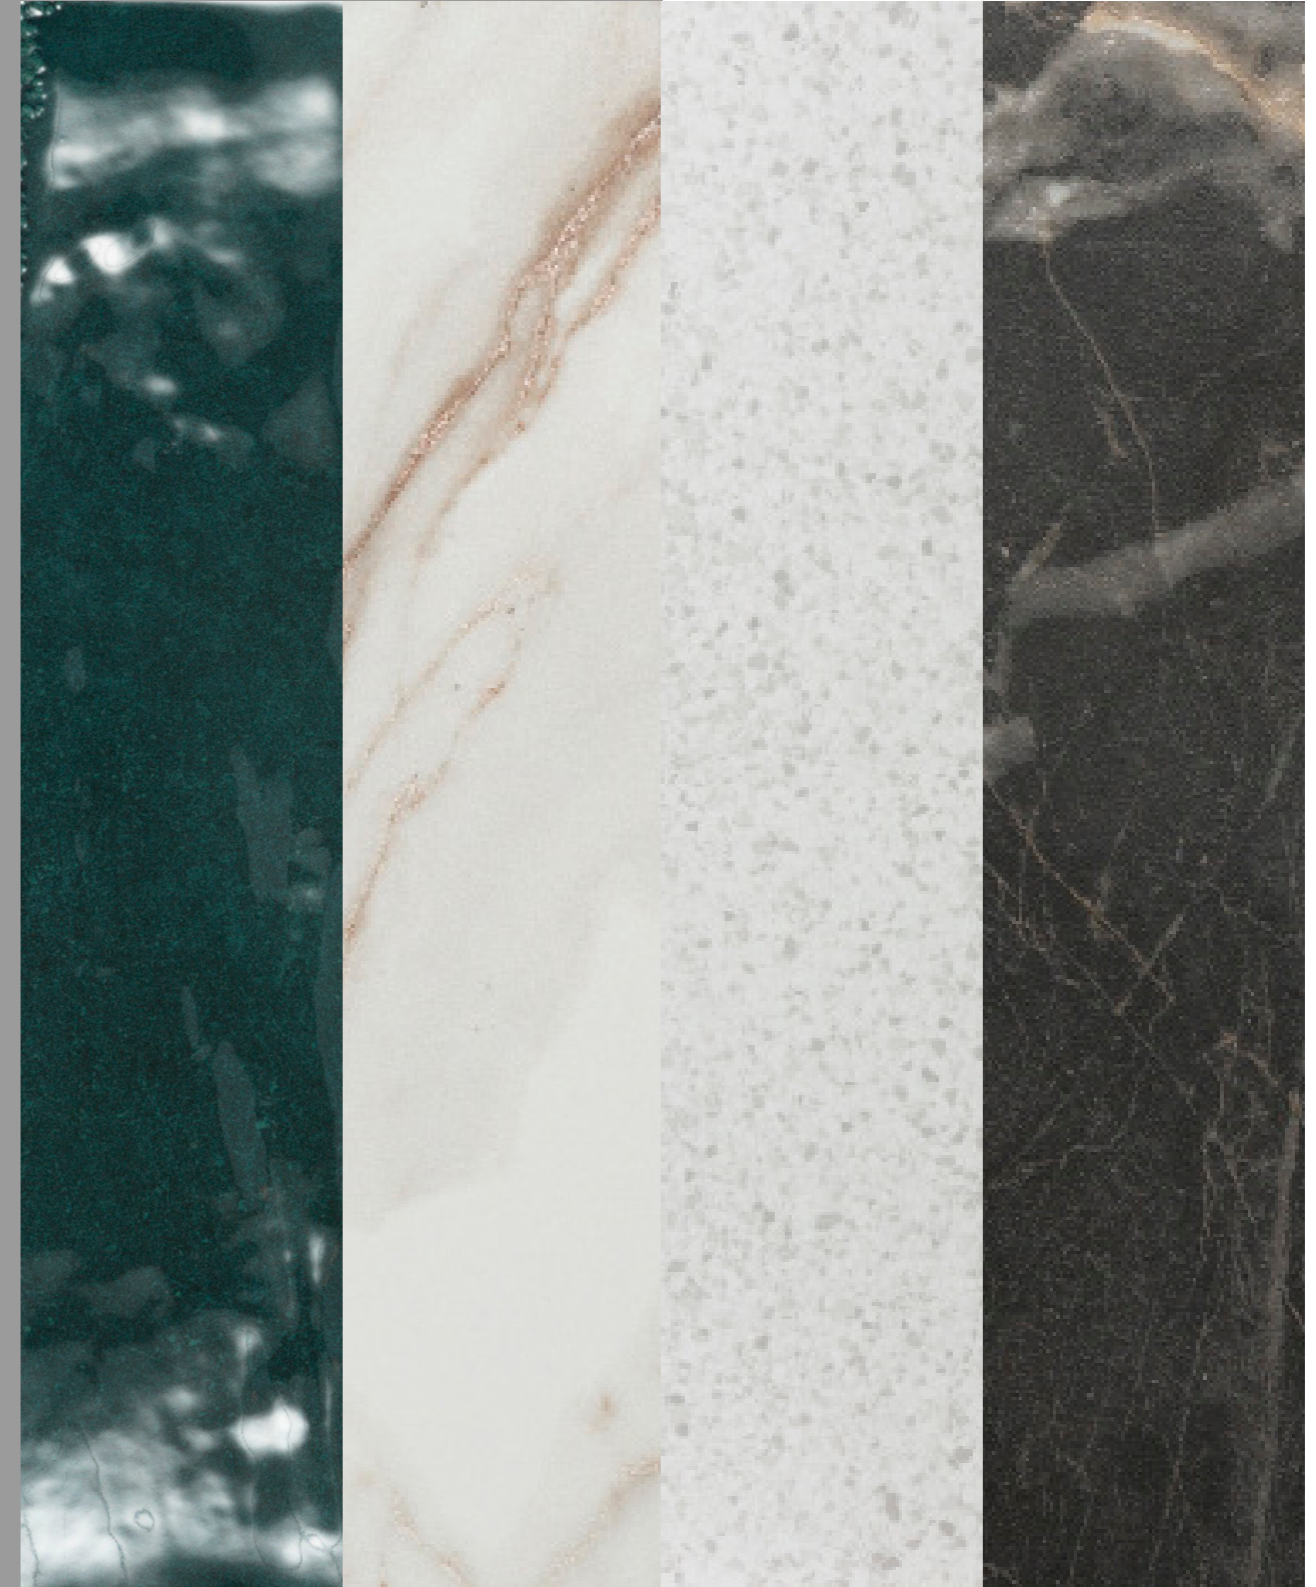

General Catalogue

ecoceramic
cerámica

about

eco small

Los pequeños detalles son los encargados de marcar la diferencia, en diseño de interiores también. Eco Small reúne las colecciones de piezas pequeñas diseñadas para dar un punto de diferenciación y clase a los espacios.

Smaller finer details are what truly make a difference. The same is also true of interior design. Eco Small is an umbrella range for Ecoceramic's small-format tile collections, allconceived to add a distinctive chic touch to living spaces.

Característica técnicas / Technical features

Formatos / Sizes

20x24 / 7,8"x9,4"

*Más info / More info

Colores / Colours

Tempo Black

Tempo Mix

Completa la colección / Complete the collection

porcelain

60,8x60,8 / 24"x24"

60x120 / 24"x48"

Tempo Black

Tempo Mix

* Más información / More information pág. 291

Packing list

Código de tarifa / Price list