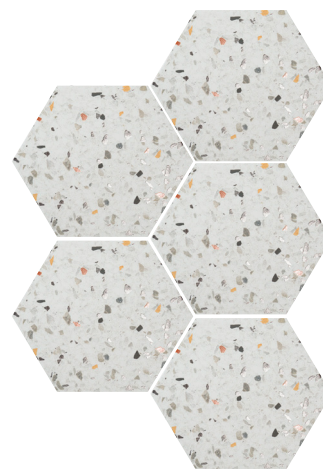

Característica técnicas / Technical features

Formatos / Sizes

20x24 / 7,8"x9,4"

*Más info / More info

Colores / Colours

Tempo Black

Tempo Mix

Completa la colección / Complete the collection

porcelain

60,8x60,8 / 24"x24"

60x120 / 24"x48"

Tempo Black

Tempo Mix

* Más información / More information pág. 291

Packing list

Código de tarifa / Price list