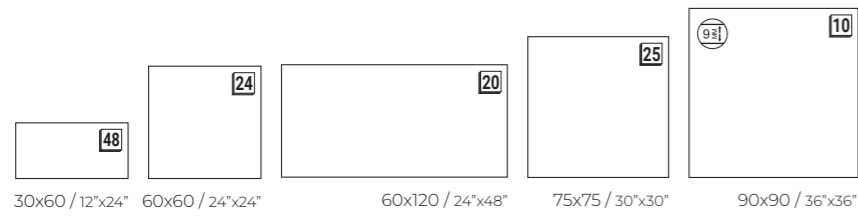

theater

Colores / Colours

White

Pearl

Grey

Ivory

Característica técnicas / Technical features

Formatos / Sizes

Código de tarifa / Price list

Formato/Size	Código de tarifa Mate /Price list
30x60	LM0450 / LP0450
60x60	LM0840 / LP0840
75x75	LM0875 / LP0875
60x120	LM0869 / LP0869
90x90	LM0090 / LP0090

ecoceramic
cerámica