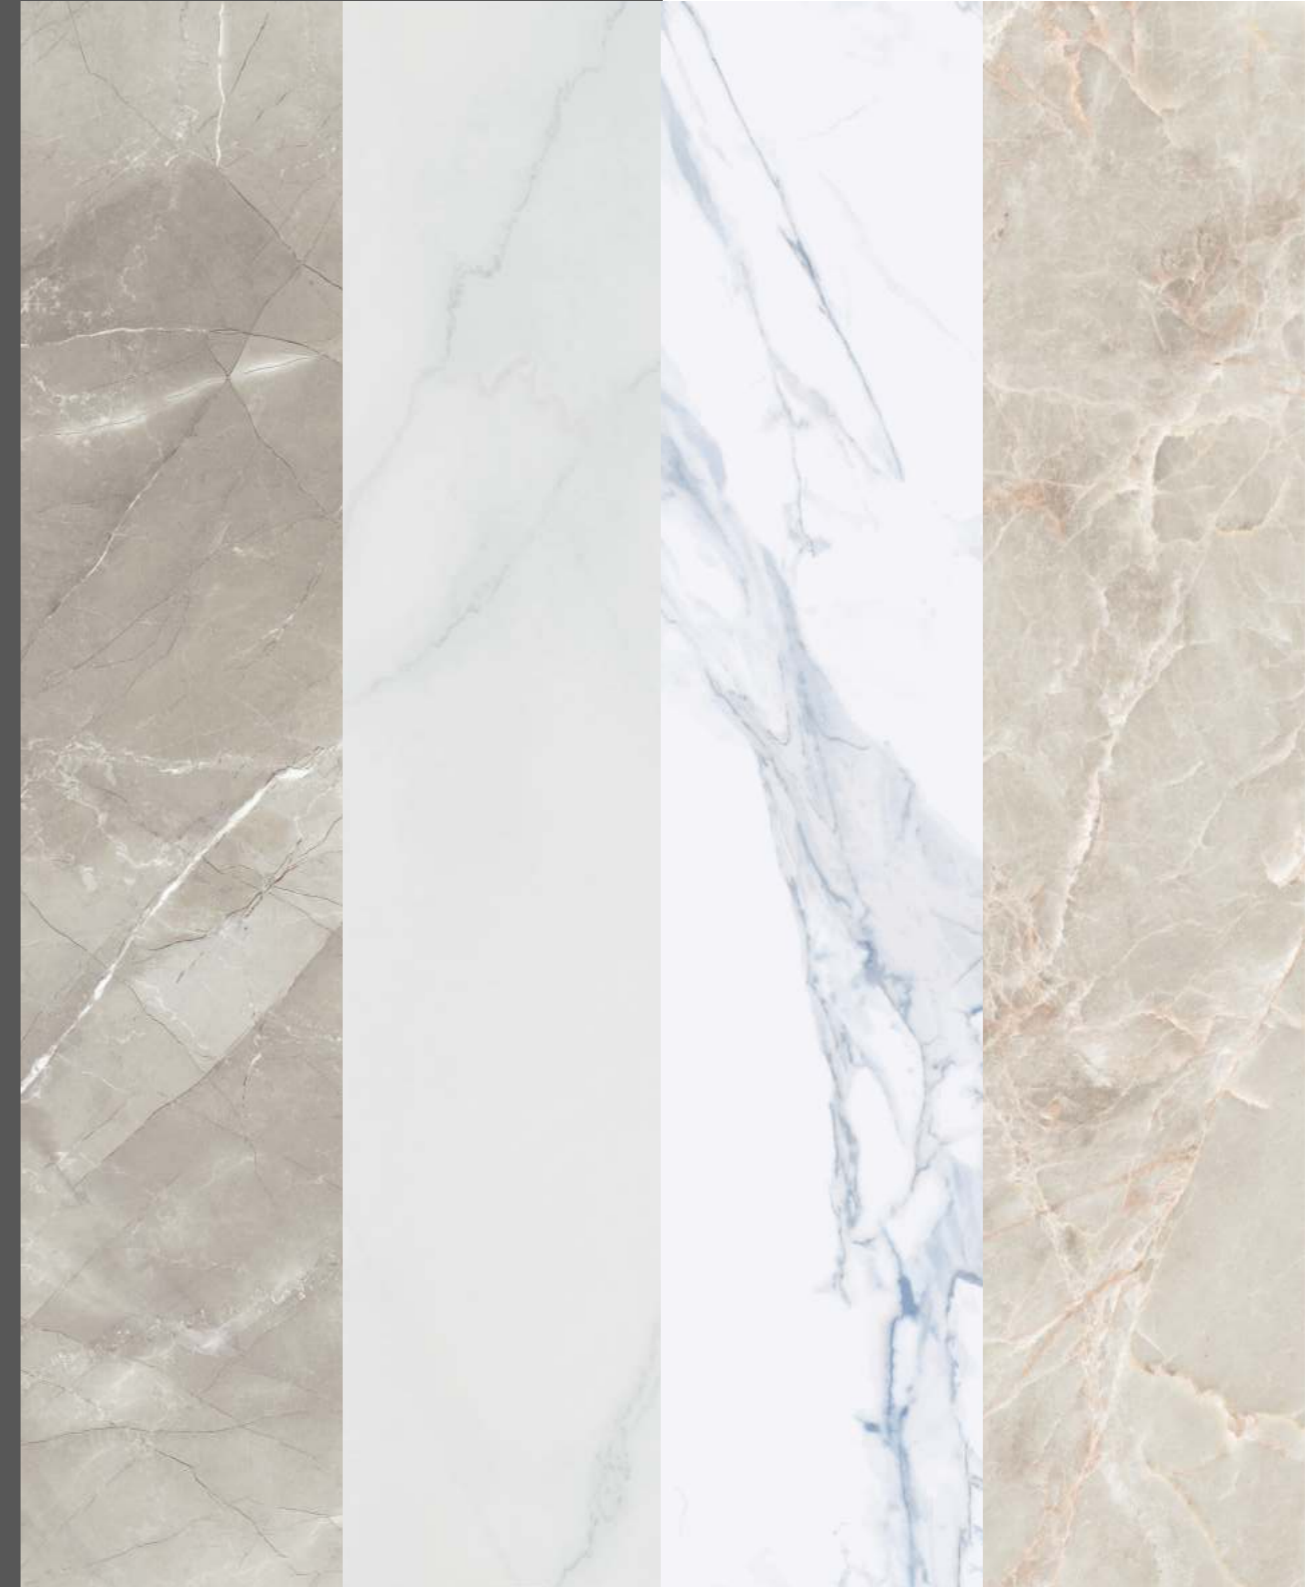

General Catalogue

ecoceramic
cerámica

about eco luxe

Las piezas de porcelánico llevadas a su versión más especial. Eco Luxe reúne las colecciones de materiales pulidos de Ecoceramic. El brillo que aporta el pulido es un must en cerámica desde siempre, el toque clásico y elegante del pulido es un detalle atemporal en decoración de interiores.

Eco-Luxe is an exclusive porcelain tile range encompassing all Ecoceramic's polished tile collections. The glossy shine of a polished finish has always been popular. Its classic elegance brings timeless beauty to interiors.

theater

Colores / Colours

White

Pearl

Grey

Ivory

Característica técnicas / Technical features

Formatos / Sizes