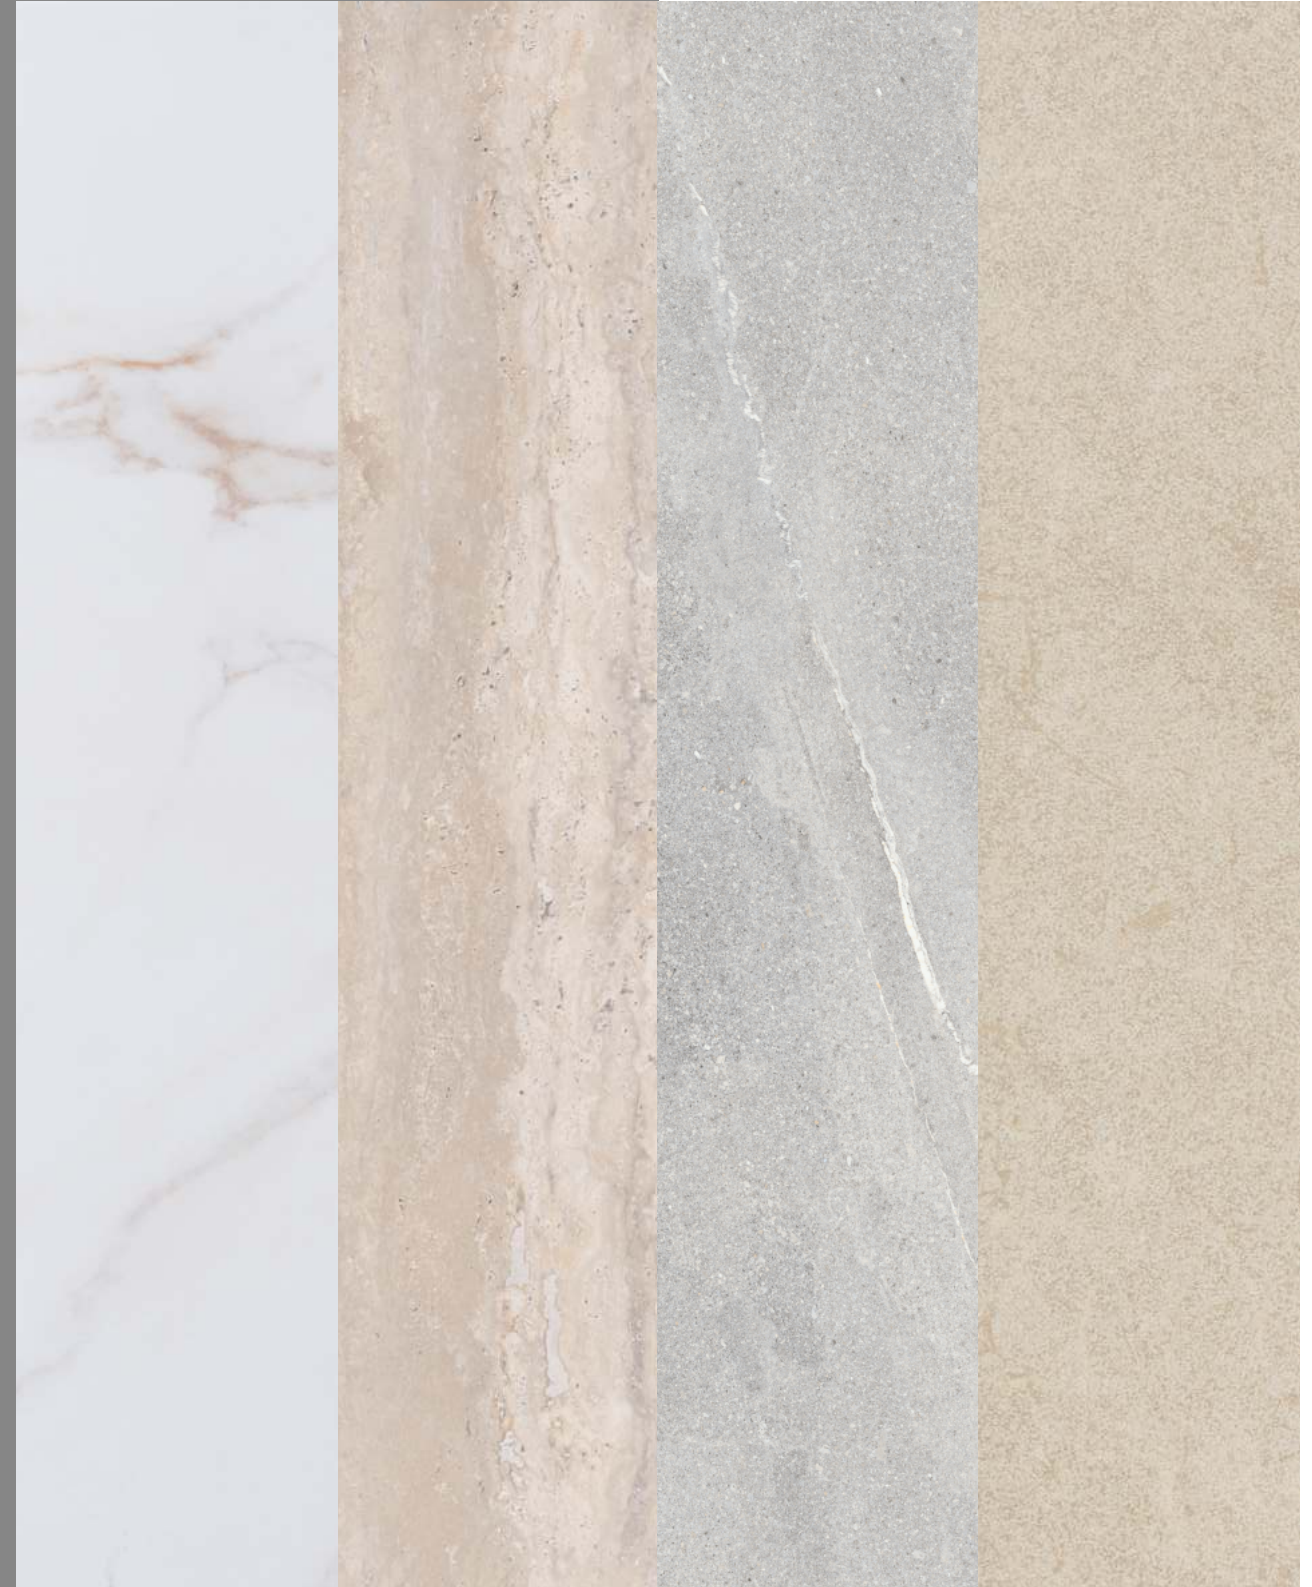

General Catalogue

ecoceramic
cerámica

about porcelain

La resistencia que la naturaleza ha conseguido crear durante miles de años, gracias a la tecnología se consigue en unas horas. Los materiales porcelánicos tienen la misma resistencia que una roca, pero Ecoceramic lo consigue gracias a las materias primas, el prensado y los ciclos de calor al que se expone. Como broche final, un diseño exquisito que se consigue adaptando la naturaleza a miles de gráficas en nuestros materiales porcelánicos.

The resistance that natural materials acquire over thousands of years can now be achieved with technology in just a few hours. Ecoceramic's porcelain tile materials have the same resistance as rock, thanks to the raw materials that are used and the pressing system and firing cycles to which the tiles are subject. This resistance is combined with an exquisite design inspired by nature, bringing a multitude of different patterns to our porcelain tiles.

travertino

Colores / Colours

Crema

Perla

travertino

Característica técnicas / Technical features

Formatos / Sizes

60x120 / 24"x48"