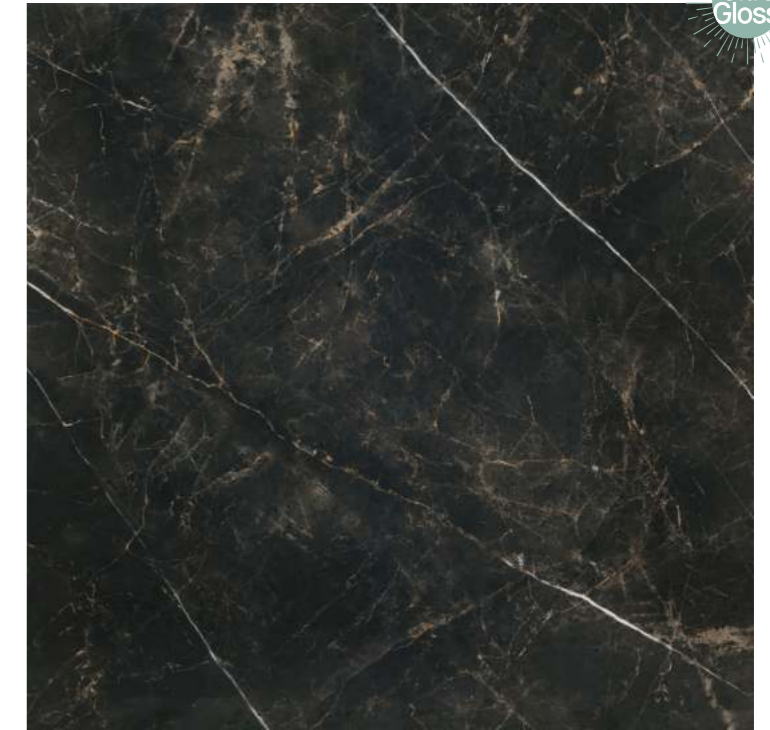

Verdi Negro

Packing list

Formato/Size	pz/cj	m² /cj	kg / cj	cj/pl	m2 /pl	kg / pl
60x120	2	1,44	34,25	32	46,08	1121
120x120	1	1,44	35	36	51,84	1300

Código de tarifa / Price list

Formato/Size	Código de tarifa Mate /Price list
60x120	LP0869 / GG0869
120x120	LP0120 / GG0120