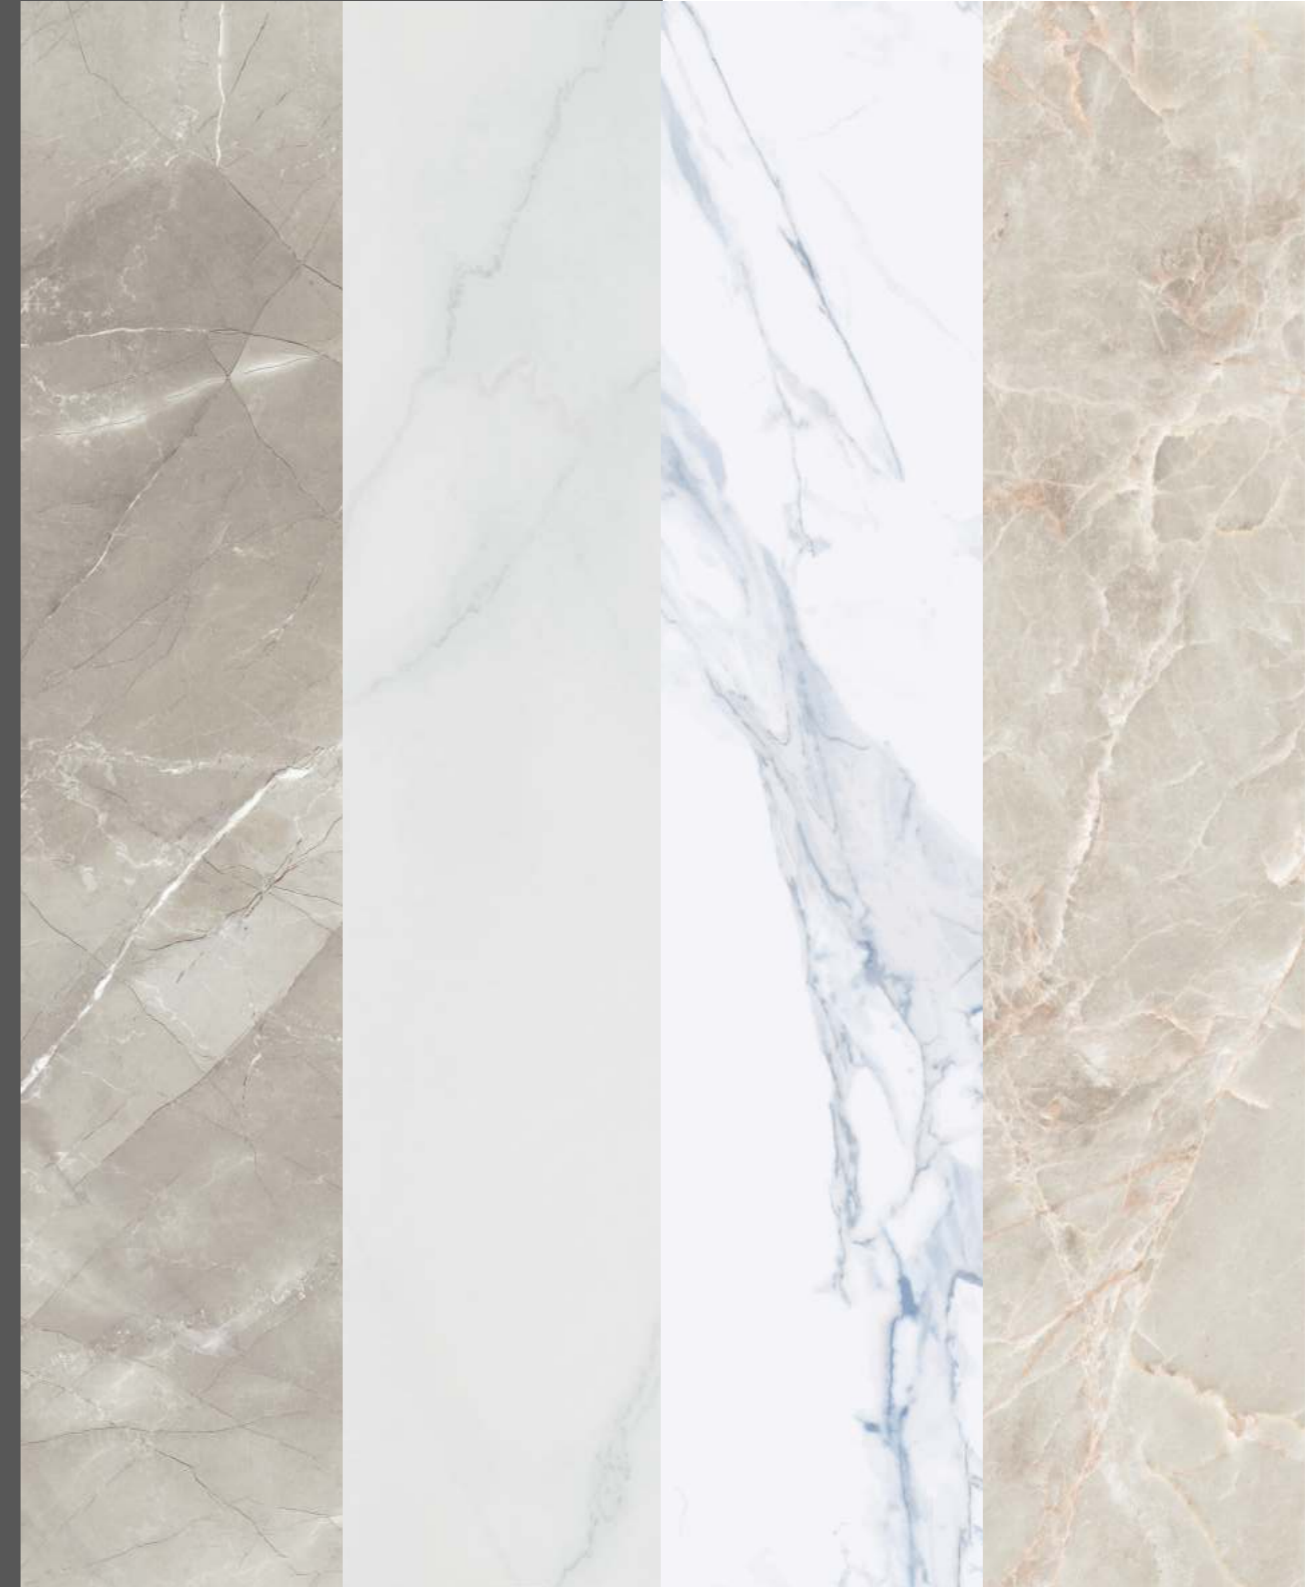

General Catalogue

ecoceramic
cerámica

about eco luxe

Las piezas de porcelánico llevadas a su versión más especial. Eco Luxe reúne las colecciones de materiales pulidos de Ecoceramic. El brillo que aporta el pulido es un must en cerámica desde siempre, el toque clásico y elegante del pulido es un detalle atemporal en decoración de interiores.

Eco-Luxe is an exclusive porcelain tile range encompassing all Ecoceramic's polished tile collections. The glossy shine of a polished finish has always been popular. Its classic elegance brings timeless beauty to interiors.

verdi

Eco Luxe

Colores / Colours

Blanco

Crema

Negro

Ultra
Gloss

Característica técnicas / Technical features