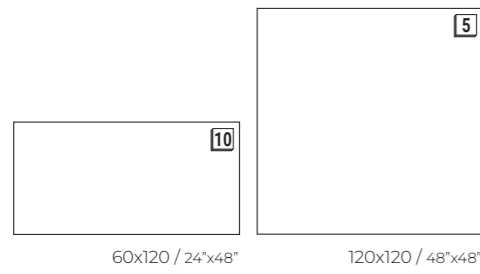

Característica técnicas / Technical features

Formatos / Sizes

* Diseños de mallas disponibles pág. 582-583
Available mosaics design pag. 582-583

*Más info / More info
Verdi Negro

*Más info / More info
Verdi