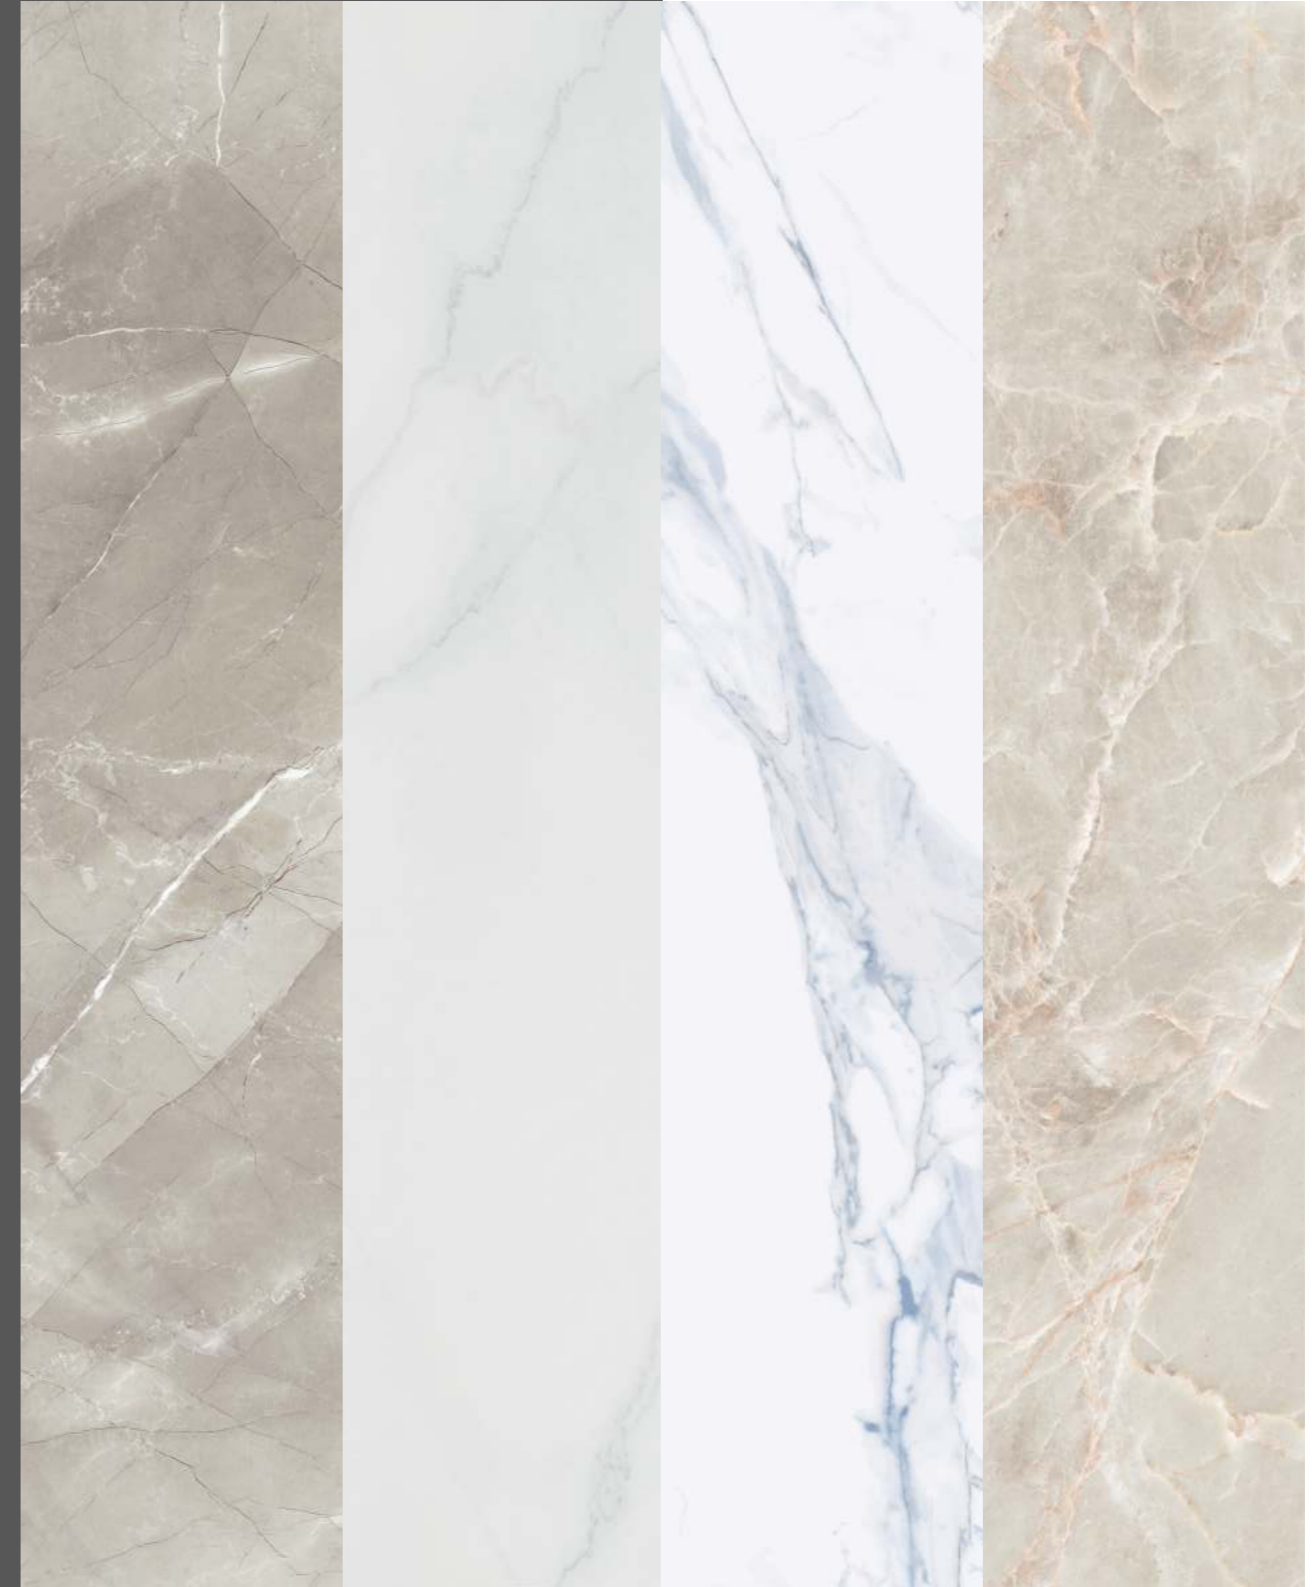

# about eco luxe

---

Las piezas de porcelánico llevadas a su versión más especial. Eco Luxe reúne las colecciones de materiales pulidos de Ecoceramic. El brillo que aporta el pulido es un must en cerámica desde siempre, el toque clásico y elegante del pulido es un detalle atemporal en decoración de interiores.

Eco-Luxe is an exclusive porcelain tile range encompassing all Ecoceramic's polished tile collections. The glossy shine of a polished finish has always been popular. Its classic elegance brings timeless beauty to interiors.

verdi

Eco Luxe

Colores / Colours

Blanco

Crema

Negro

Ultra  
Gloss

Característica técnicas / Technical features