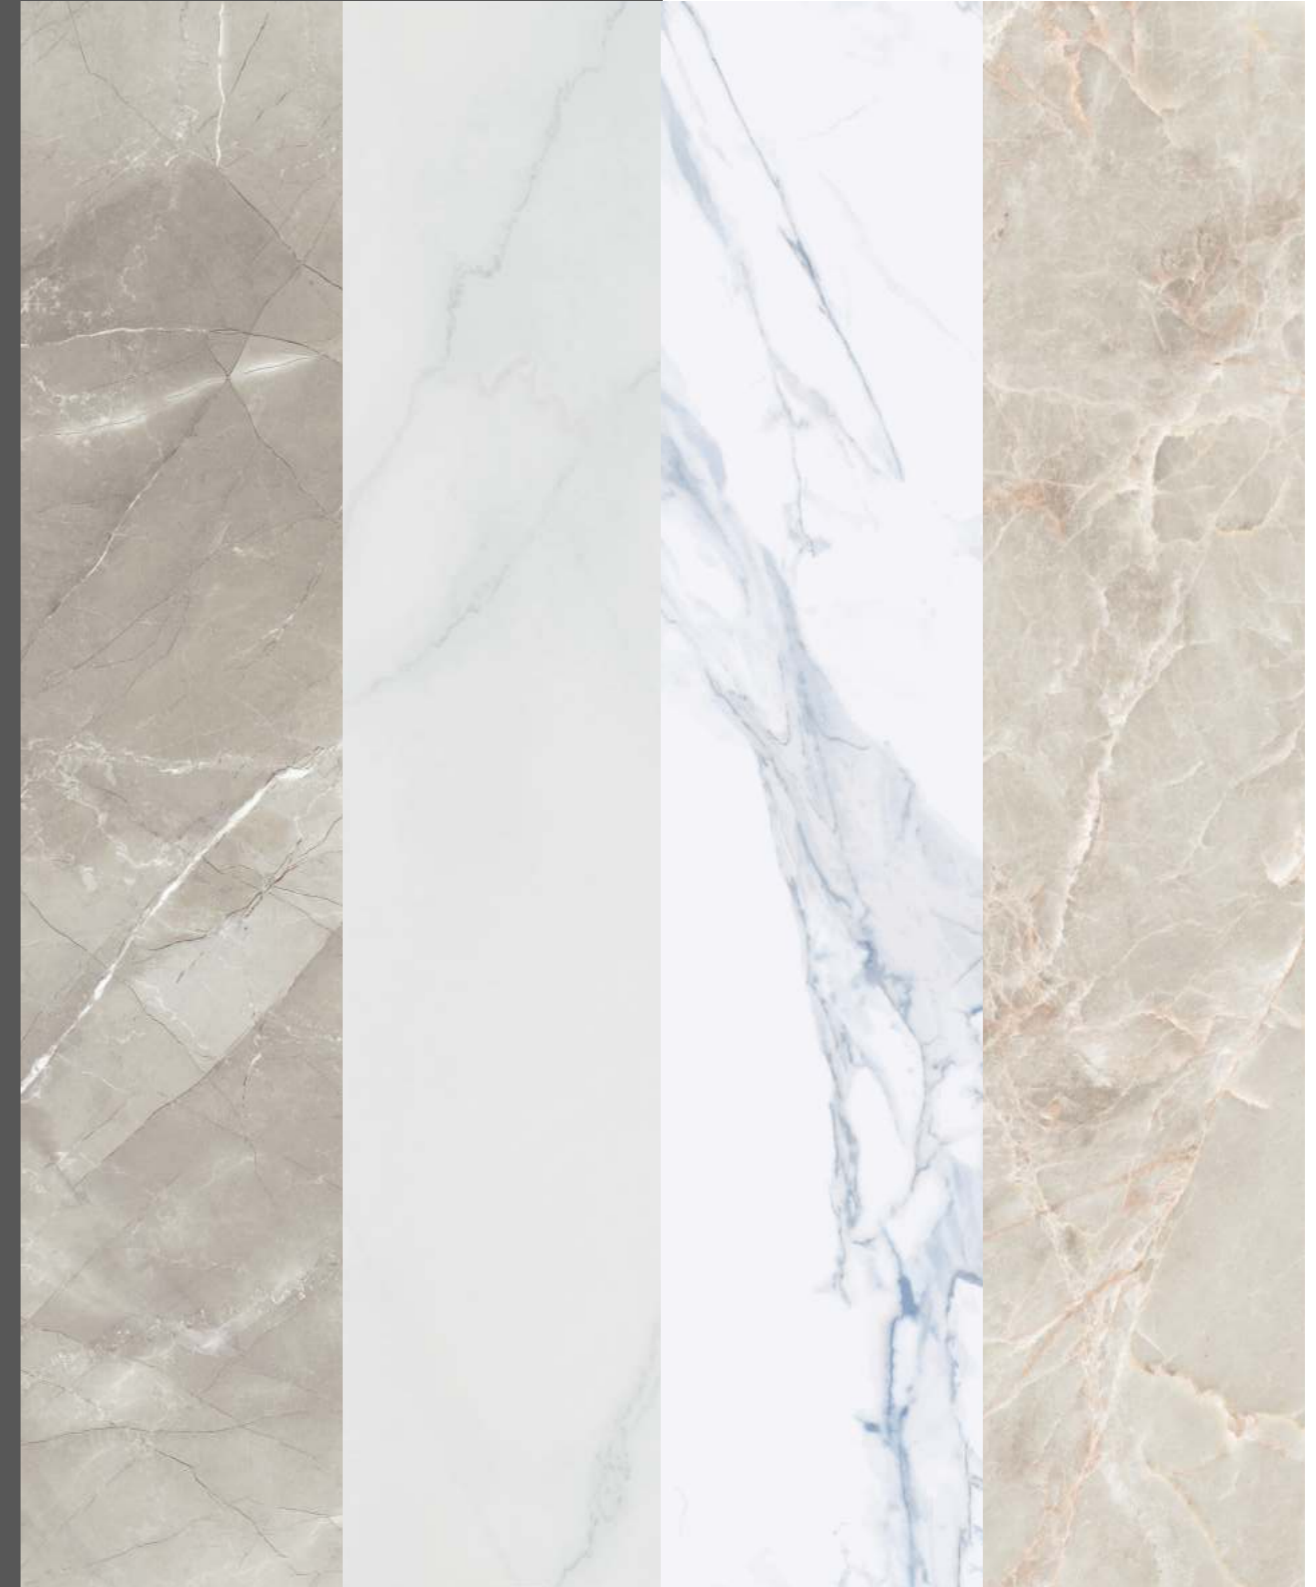

# about eco luxe

---

Las piezas de porcelánico llevadas a su versión más especial. Eco Luxe reúne las colecciones de materiales pulidos de Ecoceramic. El brillo que aporta el pulido es un must en cerámica desde siempre, el toque clásico y elegante del pulido es un detalle atemporal en decoración de interiores.

Eco-Luxe is an exclusive porcelain tile range encompassing all Ecoceramic's polished tile collections. The glossy shine of a polished finish has always been popular. Its classic elegance brings timeless beauty to interiors.