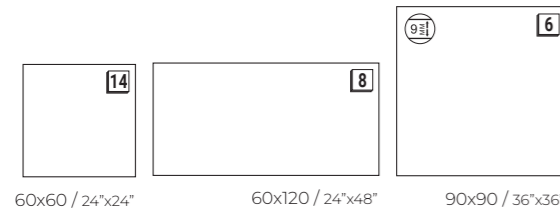

elegance marble

Característica técnicas / Technical features

Formatos / Sizes

* Diseños de mallas disponibles pág. 582-583
Available mosaics design pag. 582-583

*Más info / More info