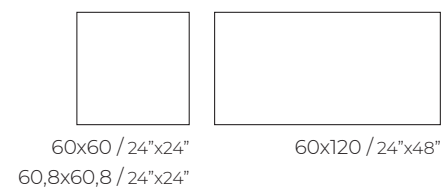

Característica técnicas / Technical features

Formatos / Sizes

9 Base
9 Rlv.

*Más info / More info

Completa la colección / Complete the collection

porcelain

* Más información / More information pág. 286-287

Colores / Colours

Packing list

Formato/Size	pz/cj	m ² /cj	kg / cj	cj/pl	m2 /pl	kg / pl
30x90	5	1,35	20,22	63	85,05	1299

Código de tarifa / Price list

Formato/Size	Código de tarifa Mate /Price list
30x90	BM0872 / BM0872 D

ecoceramic
cerámica