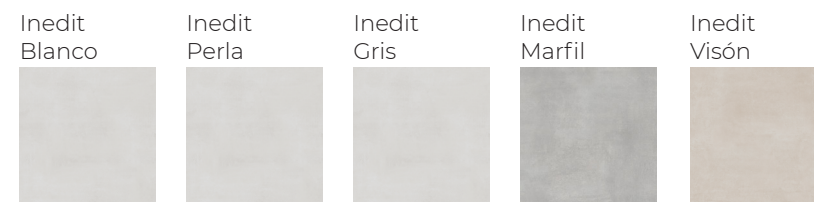

Característica técnicas / Technical features

Formatos / Sizes

9 Base
9 Rlv.

*Más info / More info

Completa la colección / Complete the collection

porcelain

* Más información / More information pág. 286-287