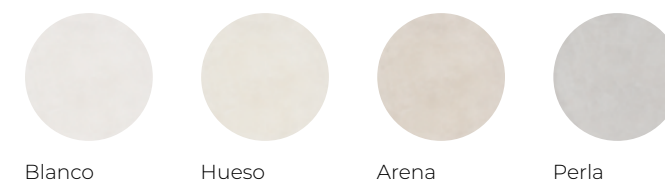

Característica técnicas / Technical features

Colores / Colours