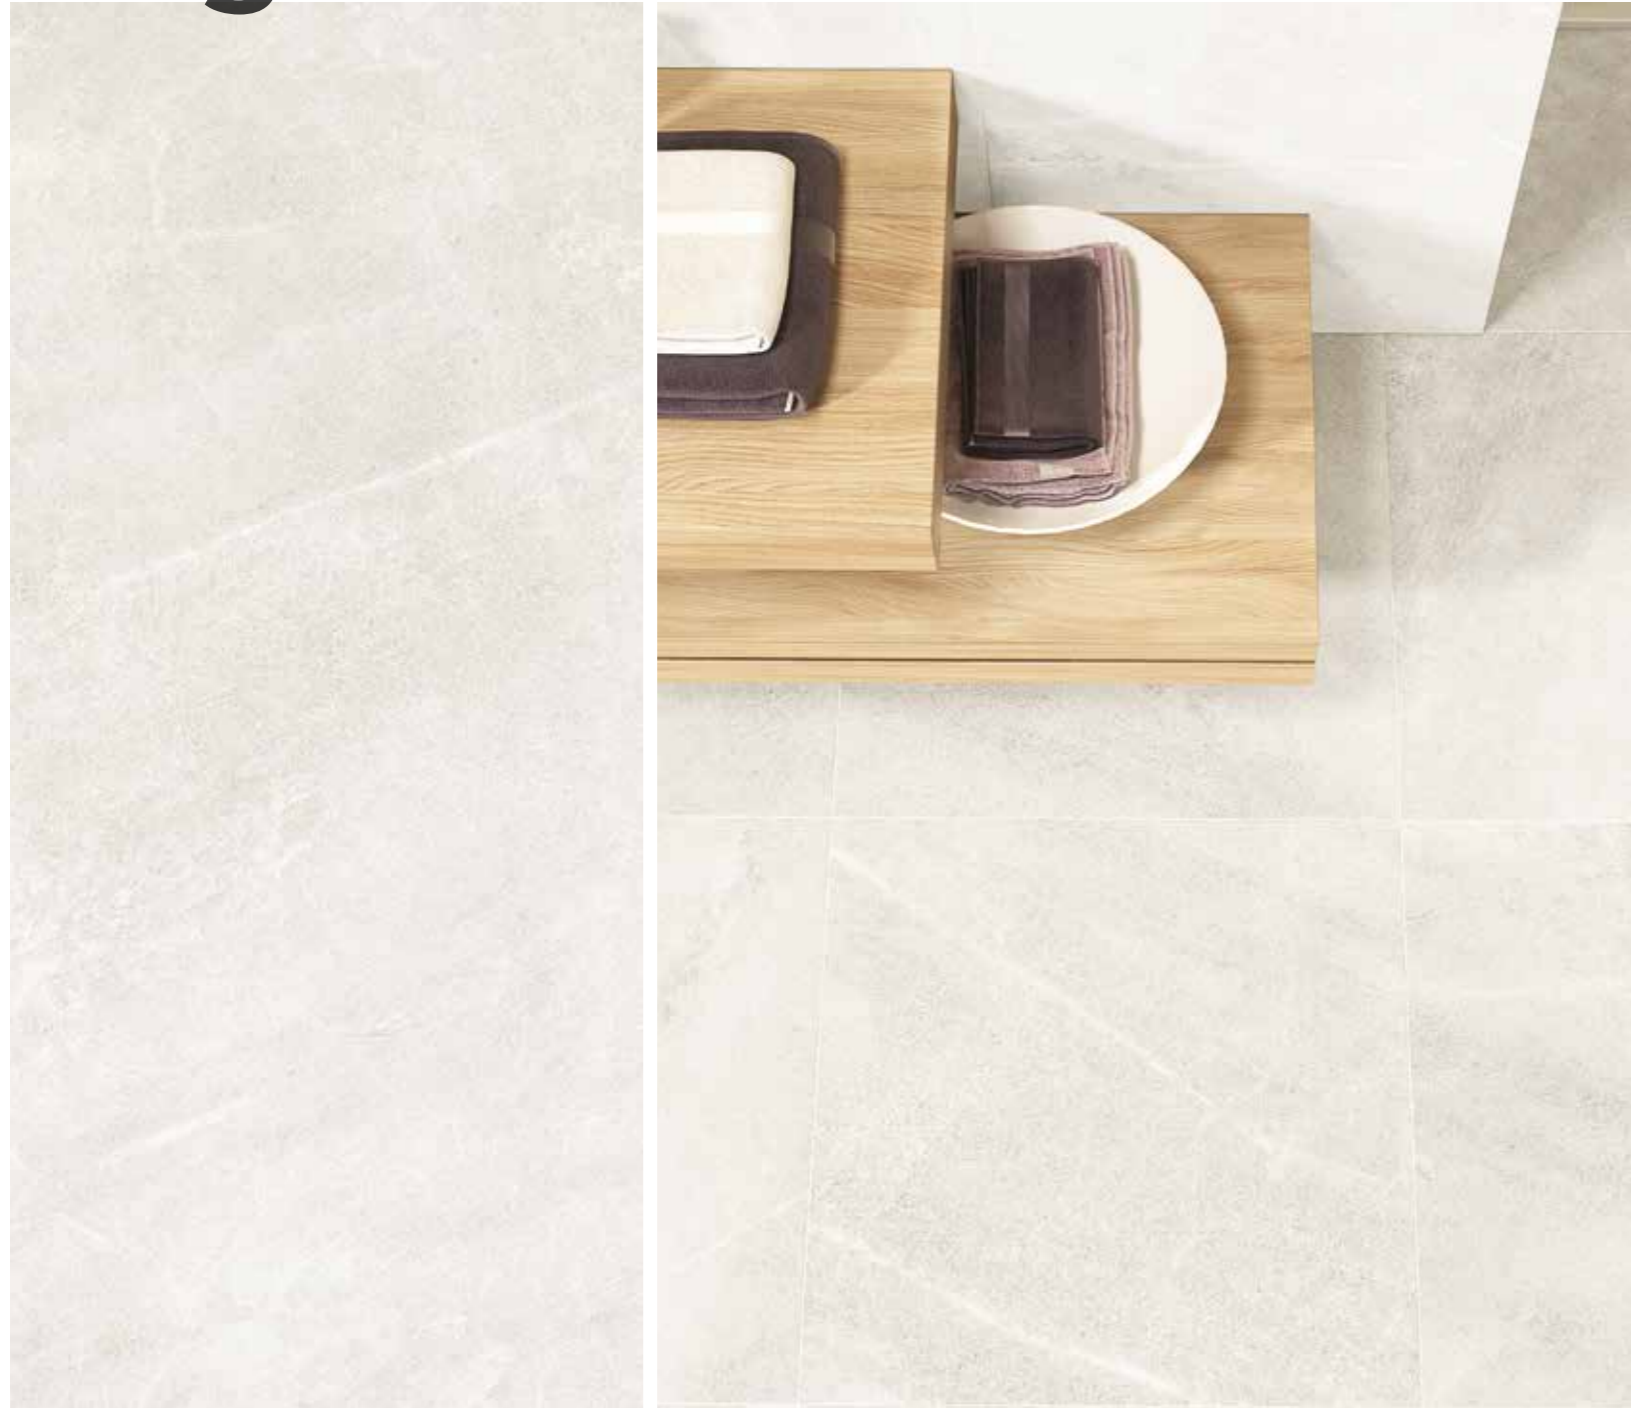

Formatos / Sizes

60x60 / 24"x24"
60,8x60,8 / 24"x24"

Código/Code

60,8x60,8 TM0460
60x60 TM0240

Colores / Colours

Blanco Perla Gris Marfil Taupe

Origami

Floor tiles 60x60 Origami Blanco