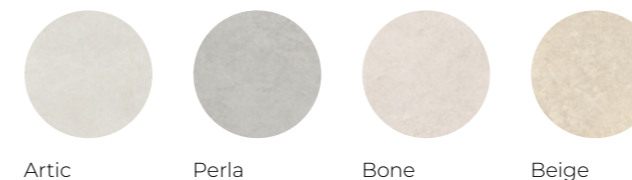

Características técnicas / Technical features

Colores / Colours