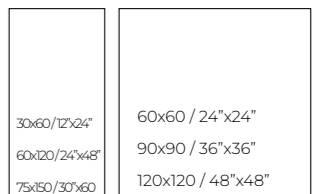

Formatos / Sizes