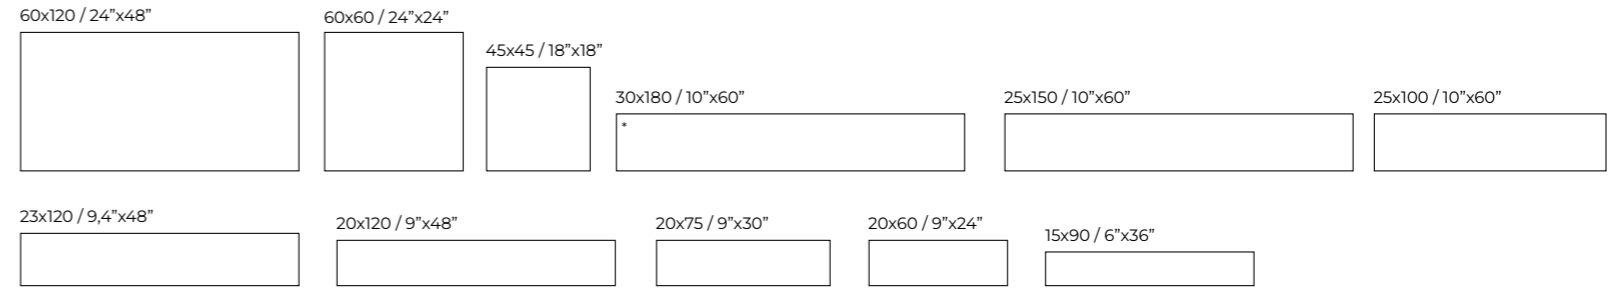

Porcelánico Rojo / Red Porcelain

Porcelánico Efecto Madera / Wood Effect Porcelain