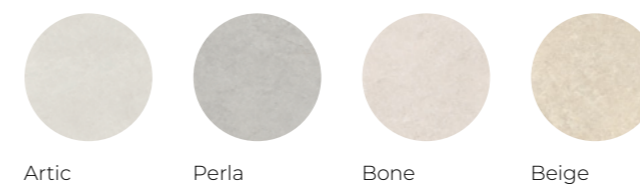

Código/Code

- 30x60 LP0450
- 60x60 LP0840
- 60x120 LP0869
- 90x90 LP0090
- 120x120 LP0120
- 75x150 LP0350

Floor Tiles 60x120 Babilon Perla

Características técnicas / Technical features

Colores / Colours

Otros formatos disponibles / Other formats available