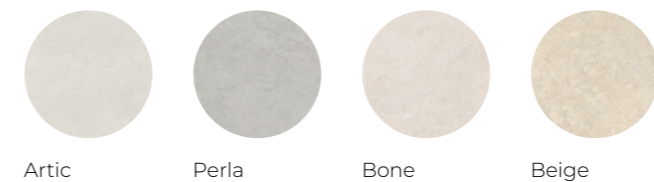

Características técnicas / Technical features

Colores / Colours