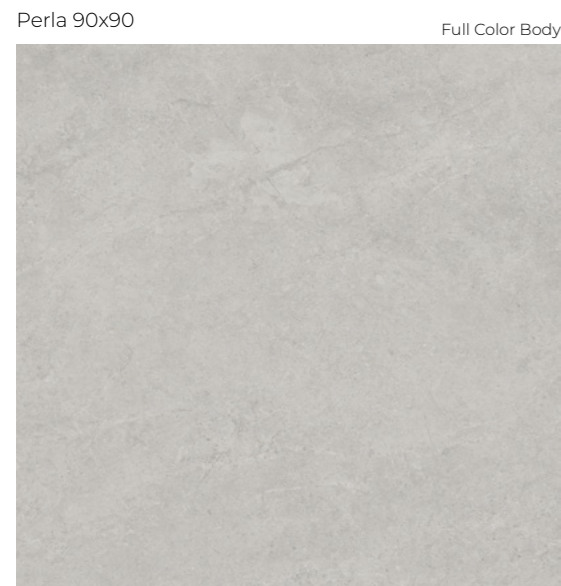

Babilon

Porcelánico / Porcelain

Perla 120x120

Packing list

Formato/Size	pz/cj	m²/cj	kg/cj	cj/pl	m2/pl	kg/pl
30x60 cm / 12"x24"	6	1,08	23,6	48	51,84	1152
60x60 cm / 24"x24"	4	1,44	31,50	30	43,20	965
60x120 cm / 24"x48"	2	1,44	34,25	32	46,08	1121
90x90 cm / 36"x36"	2	1,62	33	32	51,84	1081
120x120 cm / 48"x48"	1	1,44	35	36	51,84	1300
75x150 cm / 30"x60"	1	1,13	28	40	45,42	1184