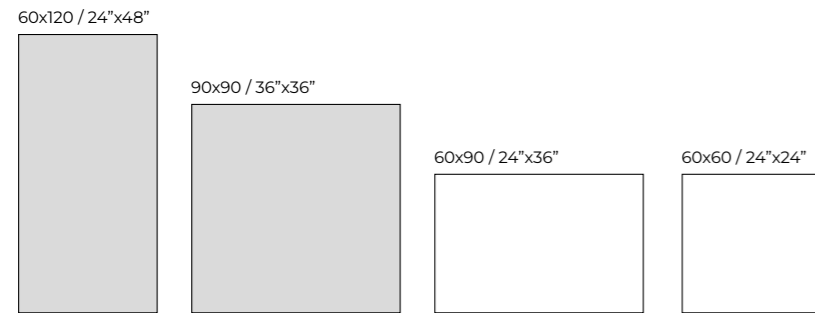

Porcelánico / Porcelain
20MM