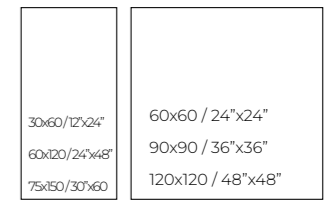

Formatos / Sizes