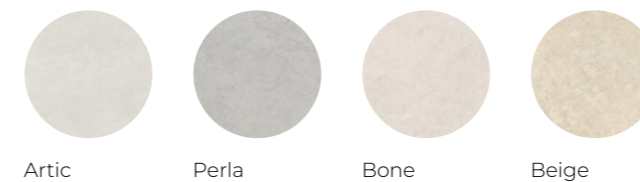

Otros formatos disponibles / Other formats available

Full Color Body	Full Color Body	Endless
30x60 / 12"x24"	30x60 / 12"x24"	160x160 / 63"x63"
60x120 / 24"x48"	60x120 / 24"x48"	120x280 / 48"x110"
75x150 / 30"x60"	75x150 / 30"x60"	Eco 2.0
60x60 / 24"x24"	60x60 / 24"x24"	60x120 / 24"x48"
90x90 / 36"x36"	90x90 / 36"x36"	90x90 / 36"x36"
120x120 / 48"x48"	120x120 / 48"x48"	

Formatos / Sizes

30x90 / 12"x36"