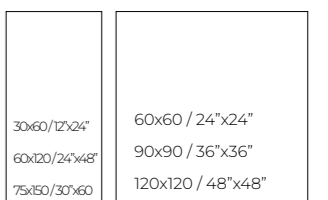

Formatos / Sizes