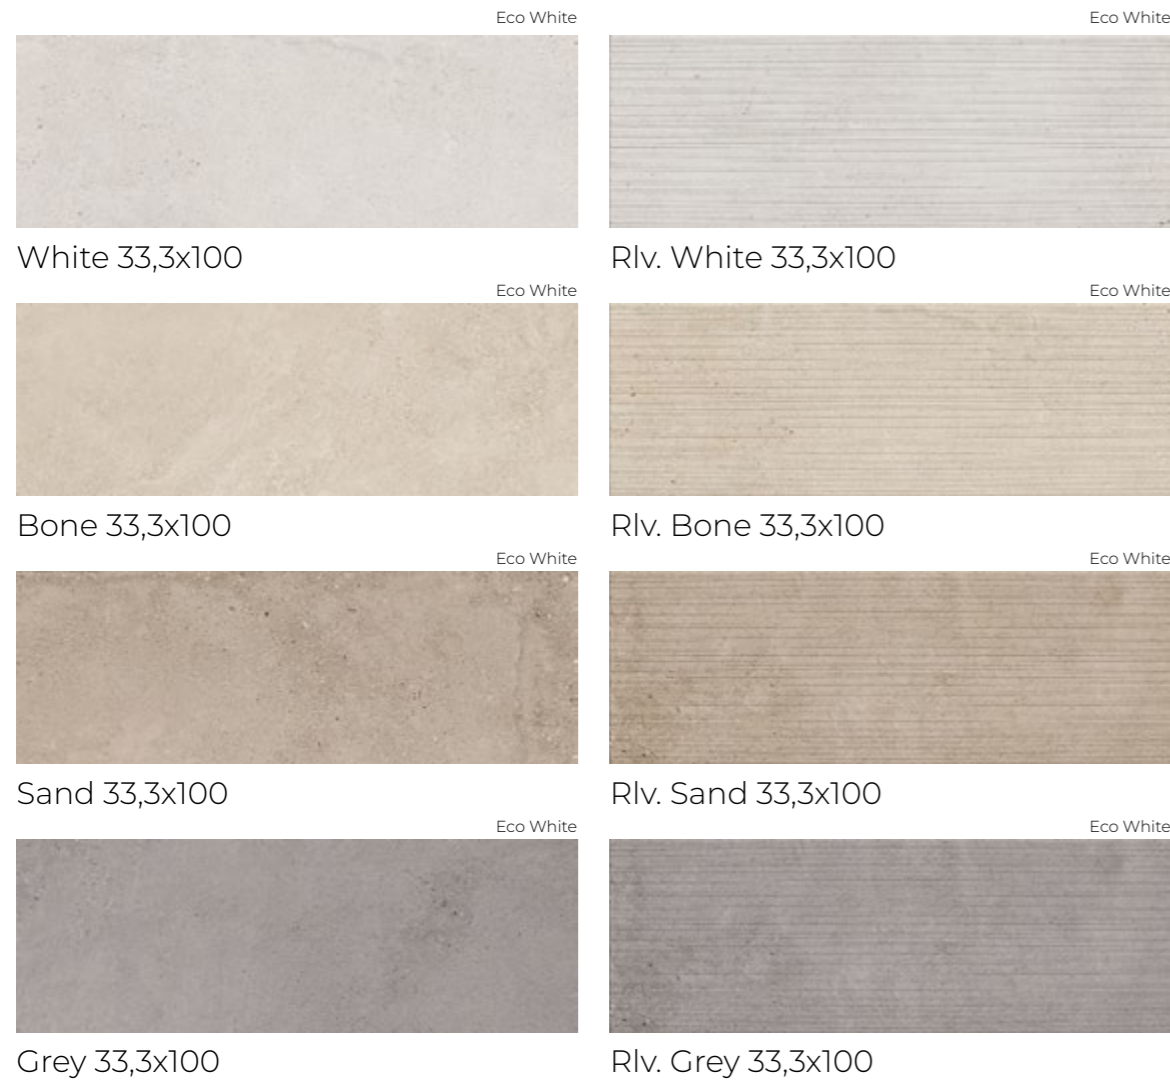

Besana

Pasta Blanca / White Body

Wall Tiles 33,3x100 Besana Bone / Rlv. Besana Bone - Floor Tiles 100x100 Besana Sand