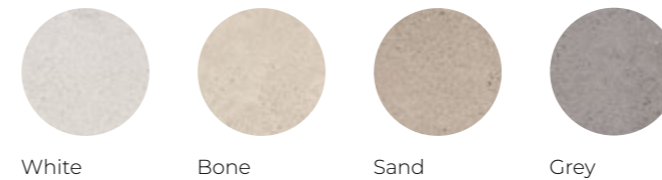

Características técnicas / Technical features

Colores / Colours