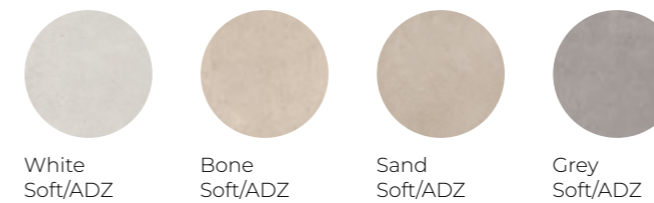

Características técnicas / Technical features

Colores / Colours