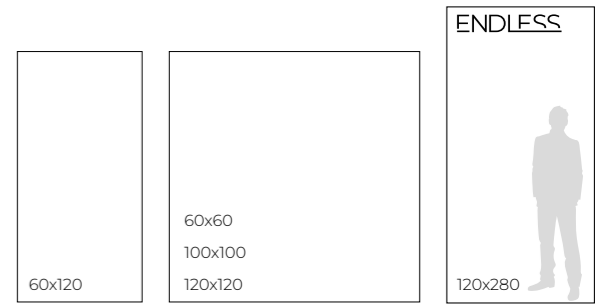

Formatos / Sizes

Southwell Vein

Porcelánico / Porcelain

Wall Tiles 120x280 Southwell Vein Bone - Floor Tiles 120x120 Southwell Cross Bone

Packing list

Formato/Size	pz/box	m ² /box	kg/box	box/pl	m ² /pl	kg/pl
60x60 cm. / 24"x24"	5	1,80	33,80	30	54	1034
60x120 cm. / 24"x48"	2	1,44	29,5	36	51,84	1091
100x100 cm. / 40"x40"	2	2	41	27	54	1129
120x120 cm. / 48"x48"	1	1,44	35	36	51,84	1300
120x280 cm. / 48"x110"	1	3,36	55	20	67,20	1220