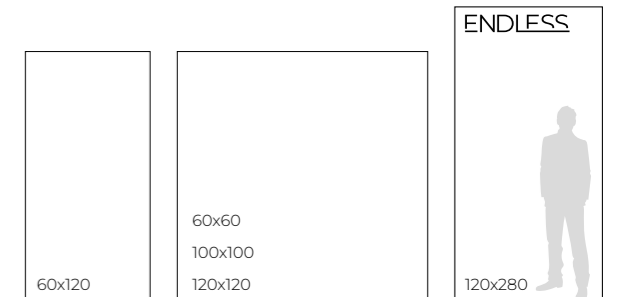

Formatos / Sizes

Pol Vein Southwell

Porcelánico / Porcelain

Wall Tiles 60x120 Pol Vein Southwell White - Floor Tiles 120x120 Pol Vein Southwell Pearl

Packing list

Formato/Size	pz/box	m ² /box	kg/box	box/pl	m ² /pl	kg/pl
60x120 cm. / 24"x48"	2	1,44	29,5	36	51,84	1091
120x120 cm. / 48"x48"	1	1,44	35	36	51,84	1300