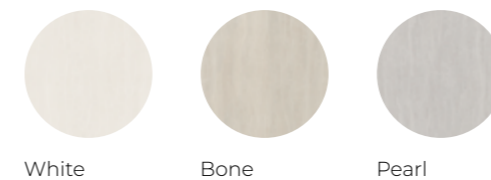

Característica técnicas / Technical features

Colores / Colours