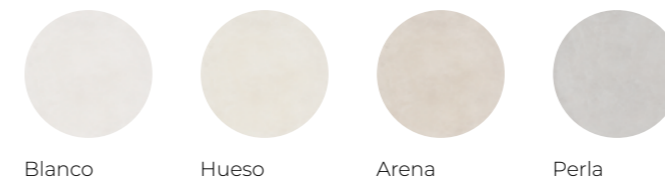

Colores / Colours