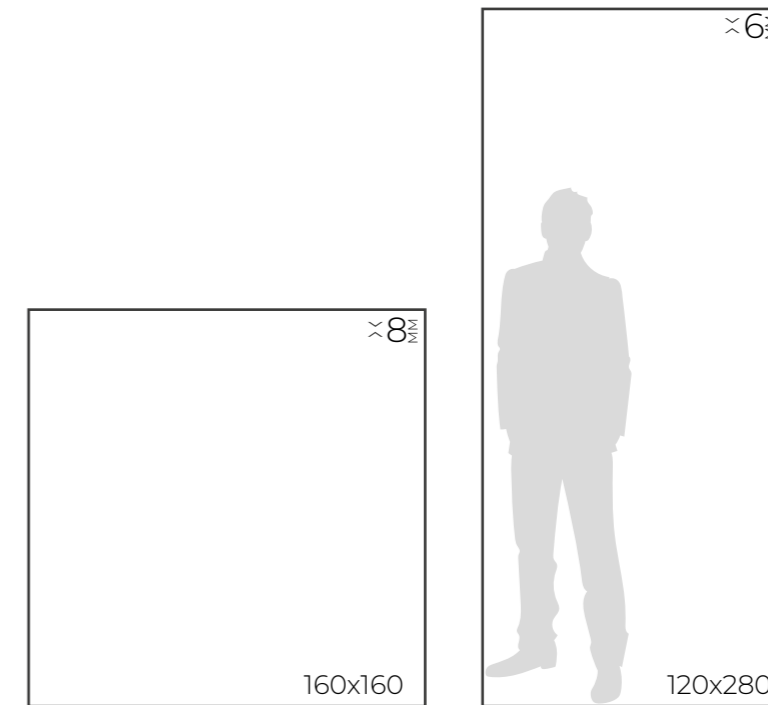

ENDLESS

Southwell Vein
Kraken

ES

Endless representa la evolución técnica de Ecoceramic, ofreciendo soluciones innovadoras en la cerámica. Esta gama se compone de colecciones que se distinguen por la diversidad de aplicaciones que ofrecen, ampliando las posibilidades tanto estéticas como funcionales.

La principal característica de Endless es su gran formato 120x280 cm, con un espesor de 6 mm, lo que posibilita su uso en una amplia variedad de superficies, incluyendo suelos, paredes, fachadas ventiladas y el recubrimiento de mobiliario. Este formato no solo optimiza el rendimiento, sino que también mejora la resistencia y la adaptabilidad del producto en función de los requerimientos específicos de cada proyecto.

En cuanto a sus propiedades técnicas, Endless destaca por su alta resistencia a factores como la humedad, los ácidos, las manchas y los choques térmicos. Estas características aseguran su durabilidad y un desempeño óptimo en condiciones exigentes, convirtiéndolo en una opción ideal para aplicaciones de alto rendimiento y larga duración.

El formato 160x160 cm, con un espesor de 8 mm, representa también una evolución en la fabricación de superficies cerámicas de gran tamaño. Gracias a una avanzada tecnología de compactación en continuo, este proceso permite producir baldosas con una precisión extrema, minimizando el desperdicio y optimizando el uso de materias primas.

EN

Endless represents the technical evolution of Ecoceramic, offering innovative solutions in ceramics. This range consists of collections that stand out for the variety of applications they offer, expanding both aesthetic and functional possibilities.

The main feature of Endless is its large format of 120x280 cm, with a thickness of 6 mm, which makes it suitable for use on a wide variety of surfaces, including floors, walls, ventilated façades, and furniture cladding. This format not only optimizes performance but also improves the product's resistance and adaptability according to the specific requirements of each project.

Regarding its technical properties, Endless is distinguished by its high resistance to factors such as humidity, acids, stains, and thermal shocks. These features ensure its durability and optimal performance under demanding conditions, making it an ideal choice for high-performance, long-lasting applications.

The 160x160 cm format, with a thickness of 8 mm, also represents an evolution in the manufacturing of large ceramic surfaces. Thanks to advanced continuous compaction technology, this process allows for the production of tiles with extreme precision, minimizing waste and optimizing the use of raw materials.