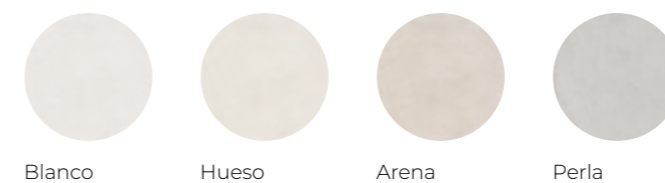

Características técnicas / Technical features

Colores / Colours