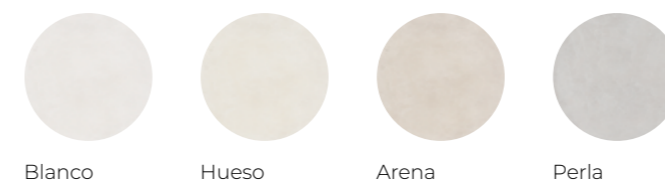

Característica técnicas / Technical features

Colores / Colours